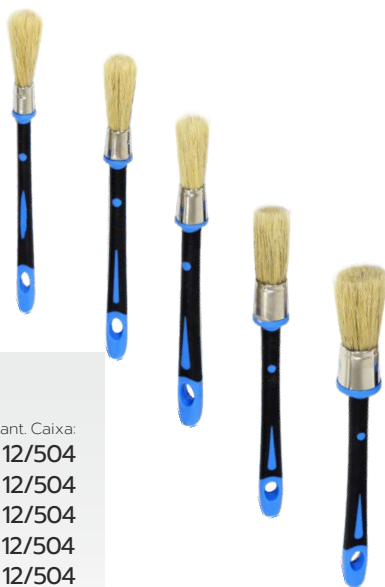

TRINCHA
PALETINA
PAINT BRUSH

3 un

1" - 25mm
1,2" - 38mm
2" - 50mm

Descrição: Trincha

Marca: Mader Home

N. Ref.	Especificação	Quant. Caixa:
68115	25, 38, 50mm - 3 UN.	100

TRINCHA PALETINA PAINT BRUSH

REDONDA / ROUND