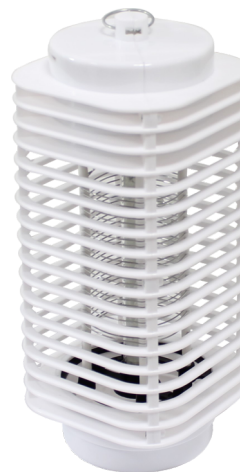

MATA MOSCAS E MOSQUITOS MATAMOSCAS INSECT KILLER

Potência /Potencia /Power: » **3 W**
Lâmpada /Bombilla / Bulb » **1x 3W**
Área Aproximada /Approximate area: » **18 m³**
Tensão /Tensión /Voltage: » 230V/50Hz
Isolamento /Aislamiento /Isolation: » Duplo /Doble Double (Class II)
Dimensões /Dimensiones /Dimensions: » 280x120x120
Peso /Weight: (mm) » 0,7 Kg

LÂMPADA NEON LÁMPARA NEON NEON LAMP

3 W
18 m³

Descrição: Mata Moscas e Mosquitos

Marca: Mader Home

N. Ref. Especificação
10032 Neon - 3 W

Quant. Caixa:
30

**ELÉTRICO
ELÉCTRICO
ELECTRIC**

MATA MOSCAS E MOSQUITOS MATAMOSCAS INSECT KILLER

Potência /Potencia /Power: » **12 W**
Lâmpada /Bombilla / Bulb » **2x 6W**
Área Aproximada /Approximate area: » **30 m³**
Tensão /Tensión /Voltage: » 230V/50Hz
Isolamento /Aislamiento /Isolation: » Duplo /Doble Double (Class II)
Dimensões /Dimensiones /Dimensions: » 270x255x105
Peso /Weight: (mm) » 1,25 Kg