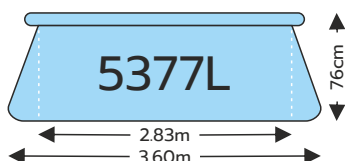

PISCINA REDONDA
PISCINA REDONDA
ROUND POOL

L-83-156
3.6mx76cm