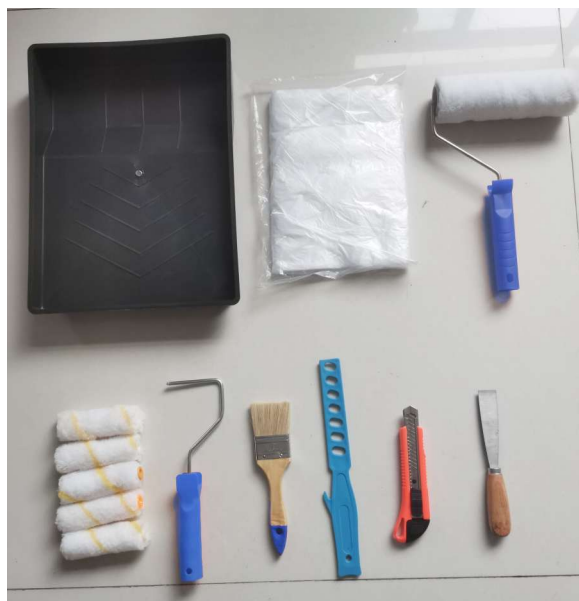

CONJUNTO DE PINTURA

JUEGO DE PINTURA

PAINT SET

- **Recarga Acrílica** 5un - 100mm
- | Recarga Acrílica | Acrylic Recharge:
- **Recarga Poliéster** 1un - 180mm
- | Recarga Poliéster | Polyester Recharge:
- **Trincha** | Paletina | Paint Brush: 1un - 50mm
- **Cabo** | Mango | Cable: 2un
- **Misturador** | Mezclador | Mixing Stick: 1un
- **Espátula** | Espátula | Scraper: 1un - 25mm
- **X-Ato** | Cortador | Utility Knife: 1un
- **Tabuleiro** | Bandeja | Tray: 1un - 280mm
- **Cobertura Plástico** 1un
- | Cubierta Plástico | Plastic Cover: