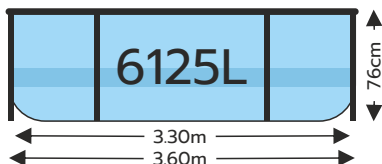

Ø360x76cm
6125L

Armação em Aço resistente à corrosão
Marcos de Acero resistentes a la corrosión
Corrosion resistant steel frames

Descrição: Piscinas Redondas

Marca: iWork

N. Ref.	Especificação	Quant. Caixa:
P-83-057	Ø300x76cm	1
P-83-156	Ø360x76cm	1
P-83-055	Ø360x76cm	1