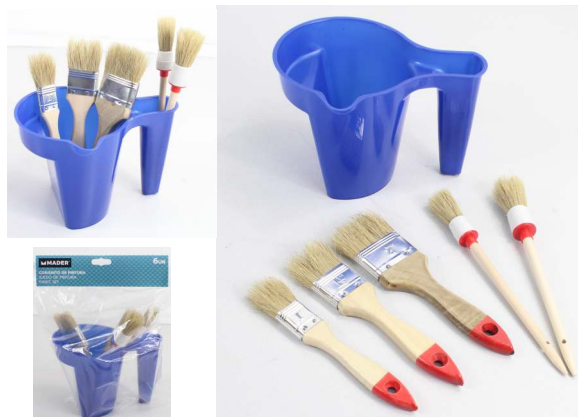

1" - 25x50mm

1.5" - 38x50mm

2" - 50x56mm

2.5" - 63x64mm

3" - 75x70mm

4" - 100x70mm

CONJUNTO DE PINTURA JUEGO DE PINTURA PAINT SET

1 - Balde / Cubo / Pail
5 - Trincha / Paletina / Paint Brush

6 UN.

Descrição: Kit de Pintura

Marca: Mader Home

N. Ref.	Especificação	Quant. Caixa:
68119	c/ Balde - 6 peças	25

ROLO DE PINTURA RODILLO DE PINTURA PAINT ROLLER

FIBRA ACRÍLICA
FIBRA ACRILICA
ACRYLIC FIBER