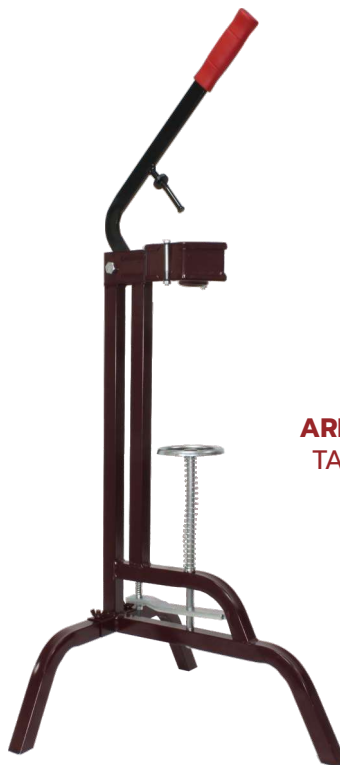

ARROLHADOR
TAPANADORA DE BOTTELLAS
CORKER

CAPSULADOR MAGNÉTICO
MAGNETIC CAPSULE MACHINE

ARRULHADOR COM COLUNA
TAPANADORA DE BOTTELLAS
FLOOR CORKER

ARRULHADOR MINI-INDUSTRIAL
TAPANADORA MINI INDUSTRIAL
MINI INDUSTRIAL CORKER