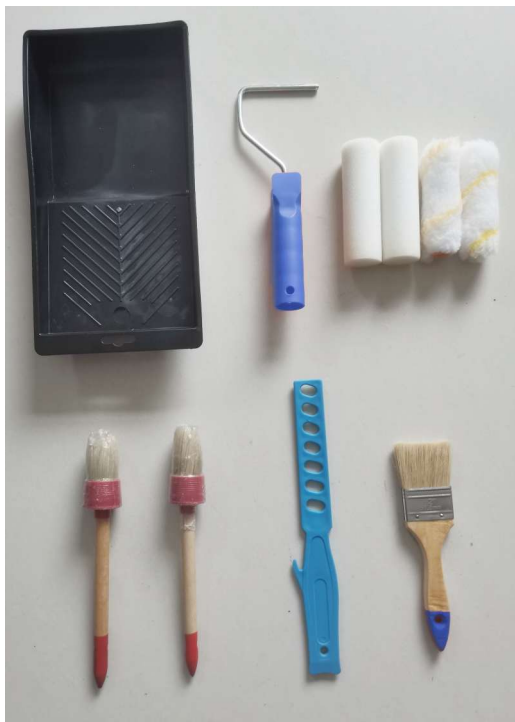

CONJUNTO DE PINTURA

JUEGO DE PINTURA

PAINT SET

- **Recarga Acrílica** 2un - 100mm
- | Recarga Acrílica | Acrylic Recharge:
- **Recarga Esponja** 2un - 100mm
- | Recarga Esponja | Sponge Recharge:
- **Trincha** | Paletina | Paint Brush: 1un - 50mm
- **Trincha Redonda** 2un
- | Paletina Redonda | Round Brush:
- **Cabo** | Mango | Cable: 1un
- **Misturador** | Mezclador | Mixing Stick: 1un
- **Tabuleiro** | Bandeja | Tray: 1un - 100mm

10un