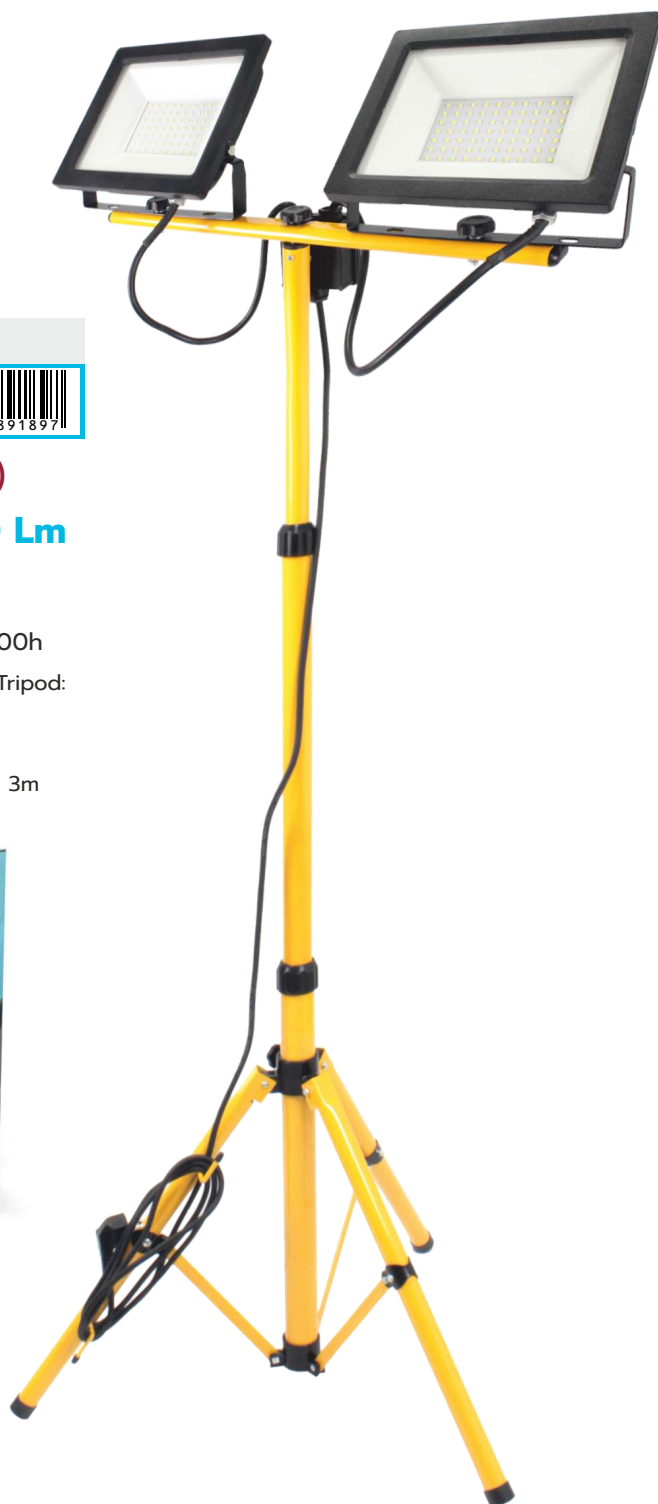

FOCO LED
PROYECTOR LED
LED LIGHT

DUPLO
DOBLE
DOUBLE

TRIPÉ
TRÍPODE
TRIPOD

50W (x2)

(2x) 4250 Lm

Luminancia
Lumen

(2x) 50kWh/1000h

Tripé /Trípode /Tripod:
550 - 1550 mm